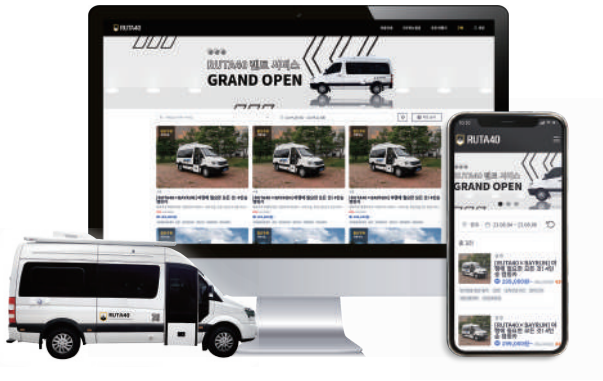

### 신속한 차량 유지보수

실시간 모니터링 중 차량 문제 예측 및 발생 시 담당자에게 즉각 알리고 신속하게 원인 파악을 하여 해결할 수 있는 서비스를 제공합니다. ezMobility를 사용하면, 문제/원인/해결 및 이력 관리까지 실시간으로 처리 가능합니다.

▶ 서비스 적용 사례

RUTA40

전기차 캠핑카 렌트 서비스 (경주 지역 서비스 중)

CoCoKart

4륜형 이륜차 지역 특화 투어 서비스