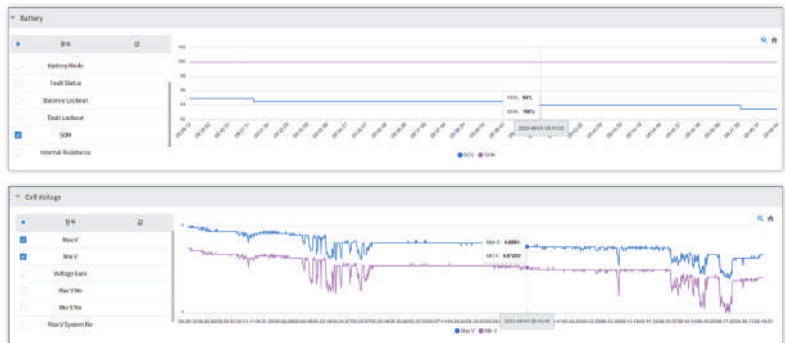

## ▶기능 및 특징

### 차량 데이터 실시간 모니터링

전기차량의 모든 데이터를 실시간으로 수집 분석하여 차량 문제를 발견 및 예측하고, 차량 및 부품 관리를 자동화하여 관리비용을 절감해 드립니다.

### 효율적인 배터리 관리 및 잔존 성능 관리

배터리 SOH, 셀과 팩 밸런스 등의 데이터를 시스템에서 모니터링하고 분석하여 배터리 잔존 성능과 이슈를 효율적으로 관리 및 예측합니다.