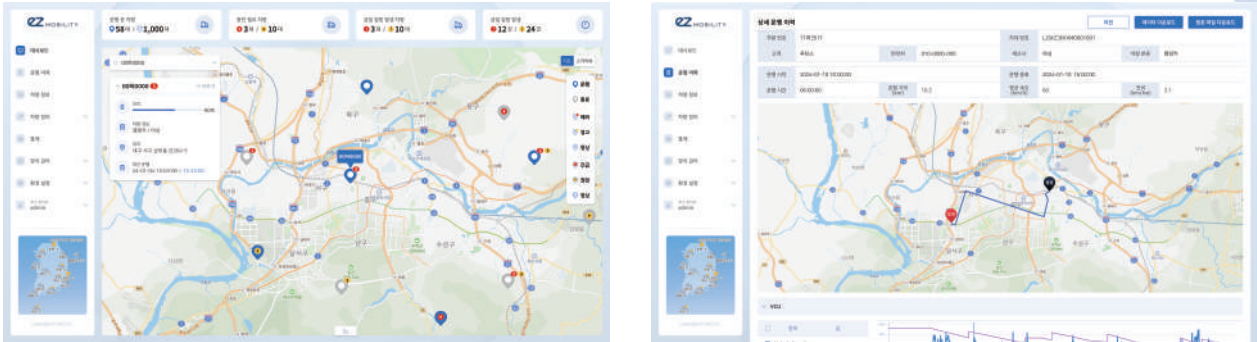

▶기능 및 특징

차량 데이터 실시간 모니터링

전기차량의 모든 데이터를 실시간으로 수집 분석하여 차량 문제를 발견 및 예측하고, 차량 및 부품 관리를 자동화하여 관리비용을 절감해 드립니다.